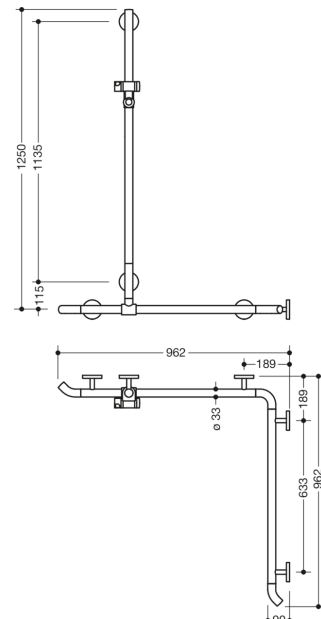

Vergelijkbare afbeelding

Afmetingen in mm

Eigenschappen

Douche-, Badhandgreep met WARM TOUCH douchestang, Hoekmontage

- verticaal en horizontaal gerangschikte, Stangen haaks verbonden met douchekophouder met naar de wand wijzende 45° eindbogen

met zijdelings (ter montage) verschuifbare verticale douchestang

- Gemaakt van hoogwaardig chroomoptisch gecoat polyamide met een warm gevoel
- Douchehouder van hoogwaardig polyamide in HEWI kleur 92 (antracietgrijs)
- met continue, Corrosiebeschermd stalen kern
- Verticale lengte 1250 mm, horizontale lengtes (hoekmontage) elk 962 mm
- 90 mm diep, stangdiameter 33 mm

koppeling aan de muur met recht op de muur uitgevoerde filigrane steunen (diameter 18 mm) en vlakke rozetten

- Rozet diameter 80 mm, kappenhoogte 13 mm

Douchekophouder kan traploos worden gedraaid en na uittrekken of indrukken van een grote hendel in de hoogte worden versteld