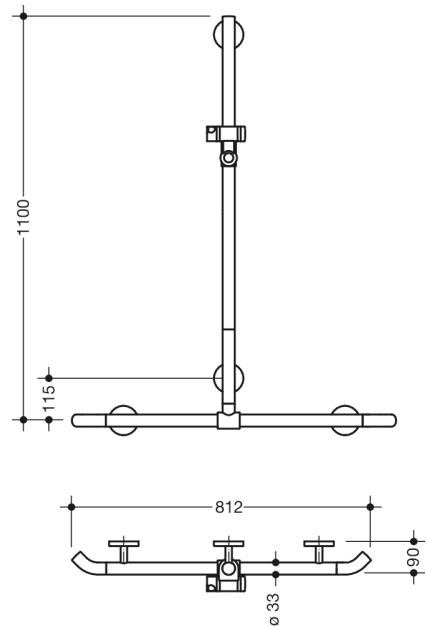

Vergelijkbare afbeelding

Afmetingen in mm

Eigenschappen

Douche-, Badhandgreep met WARM TOUCH douchestang

- Verticaal en horizontaal gerangschikt, Stangen haaks verbonden met douchekophouder met naar de wand wijzende 45° eindbogen

met zijdelings (ter montage) verschuifbare verticale douchestang

- Gemaakt van hoogwaardig chromoptisch gecoat polyamide met een warm gevoel
- Douchehouder van hoogwaardig polyamide in HEWI kleur 92 (antracietgrijs)
- met continue, Corrosiebeschermd stalen kern
- Verticale lengte 1100 mm, Horizontale lengte 812 mm
- 90 mm diep, stangdiameter 33 mm

koppeling aan de muur met recht op de muur uitgevoerde filigrane steunen (diameter 18 mm) en vlakke rozetten

- Rozet diameter 80 mm, kappenhoogte 13 mm

Douchekophouder kan traploos worden gedraaid en na uittrekken of indrukken van een grote hendel in de hoogte worden versteld