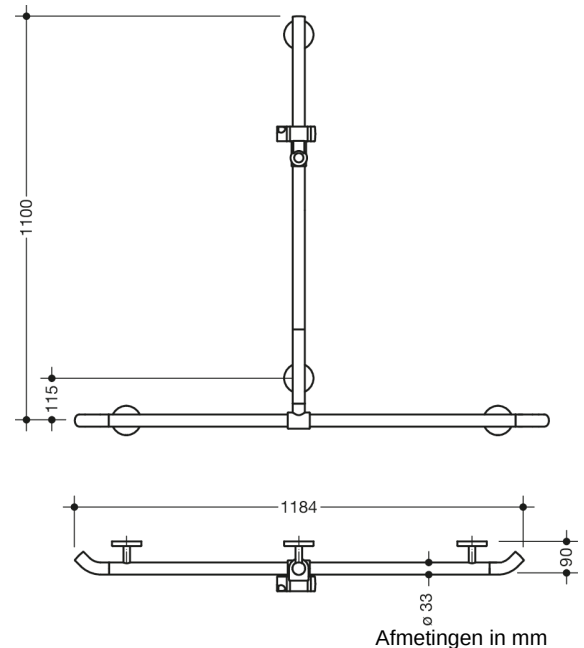

Vergelijkbare afbeelding

Eigenschappen

Douche-, Badhandgreep met WARM TOUCH douchestang

- Verticaal en horizontaal gerangschikt, Stangen haaks verbonden met douchekophouder met naar de wand wijzende 45° eindbogen

met zijdelings (ter montage) verschuifbare verticale douchestang

- Gemaakt van hoogwaardig chromoptisch gecoat polyamide met een warm gevoel
- Douchehouder van hoogwaardig polyamide in HEWI kleur 98 (signaalwit)
- met continue, Corrosiebeschermd stalen kern
- Verticale lengte 1100 mm, Horizontale lengte 1184 mm
- 90 mm diep, stangdiameter 33 mm

koppeling aan de muur met recht op de muur uitgevoerde filigrane steunen (diameter 18 mm) en vlakke rozetten

- Rozet diameter 80 mm, kappenhoogte 13 mm

Douchekophouder kan traploos worden gedraaid en na uittrekken of indrukken van een grote hendel in de hoogte worden versteld

conische opname op de douchekophouder vergemakkelijkt het inhangen van de handdouche

- Geschikt voor handdouches van verschillende fabrikanten
- Eenvoudige installatie dankzij individueel montageerbare bevestigingsplaten van hoogwaardig roestvrij staal voor het bevestigen van de douchebak., Handgreep
- inclusief corrosievrij HEWI bevestigingsmateriaal
- Let op bij gebruik met hangende stoelen: Een compatibiliteitscontrole is vereist.
- getest tot 200 kg bij gebruik met HEWI-bevestigingsmateriaal
- Aanbevolen maximaal gewicht van de gebruiker: 150 kg
- Een gedetailleerde lijst van de mogelijke combinaties van grijprails, Hoeksteunen en douche- en badleuning met bijpassende inhangzitjes vindt u in onze online catalogus in het downloadgedeelte van het betreffende product.