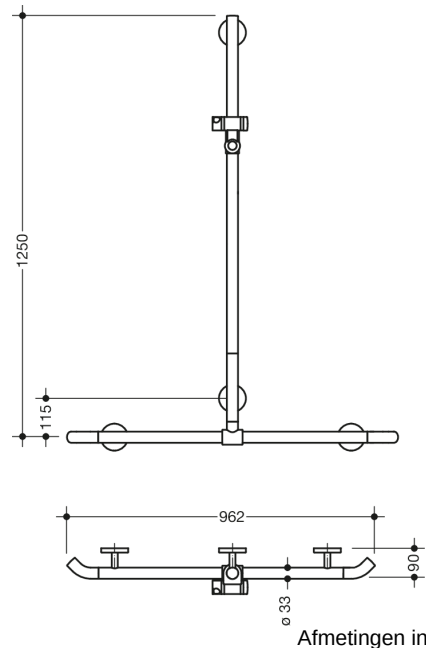

Vergelijkbare afbeelding

Eigenschappen

Douche-, Badhandgreep met WARM TOUCH douchestang

- Verticaal en horizontaal gerangschikt, Stangen haaks verbonden met douchekophouder met naar de wand wijzende 45° eindbogen

met zijdelings (ter montage) verschuifbare verticale douchestang

- Gemaakt van hoogwaardig chromoptisch gecoat polyamide met een warm gevoel
- Douchehouder van hoogwaardig polyamide in HEWI kleur 92 (antracietgrijs)
- met continue, Corrosiebeschermd stalen kern
- Verticale lengte 1250 mm, Horizontale lengte 962 mm
- 90 mm diep, stangdiameter 33 mm

koppeling aan de muur met recht op de muur uitgevoerde filigrane steunen (diameter 18 mm) en vlakke rozetten

- Rozet diameter 80 mm, kappenhoogte 13 mm

Douchekophouder kan traploos worden gedraaid en na uittrekken of indrukken van een grote hendel in de hoogte worden versteld