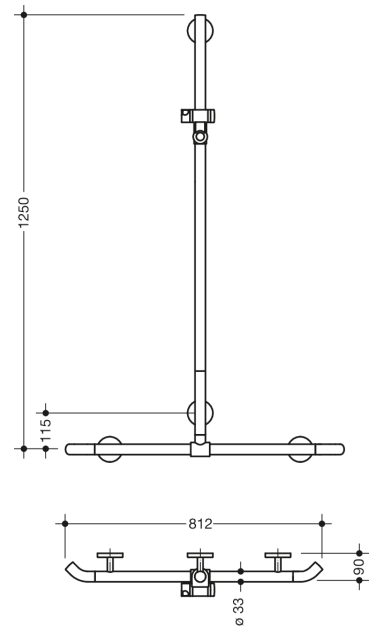

Vergelijkbare afbeelding

Afmetingen in mm

### Eigenschappen

Douche-, Badhandgreep met WARM TOUCH douchestang

- Verticaal en horizontaal gerangschikt, Stangen haaks verbonden met douchekophouder met naar de wand wijzende 45° eindbogen

met zijdelings (ter montage) verschuifbare verticale douchestang

- Gemaakt van hoogwaardig chromoptisch gecoat polyamide met een warm gevoel
- Douchehouder van hoogwaardig polyamide in HEWI kleur 98 (signaalwit)
- met continue, Corrosiebeschermd stalen kern
- Verticale lengte 1250 mm, Horizontale lengte 812 mm
- 90 mm diep, stangdiameter 33 mm

koppeling aan de muur met recht op de muur uitgevoerde filigrane steunen (diameter 18 mm) en vlakke rozetten

- Rozet diameter 80 mm, kappenhoogte 13 mm

Douchekophouder kan traploos worden gedraaid en na uittrekken of indrukken van een grote hendel in de hoogte worden versteld