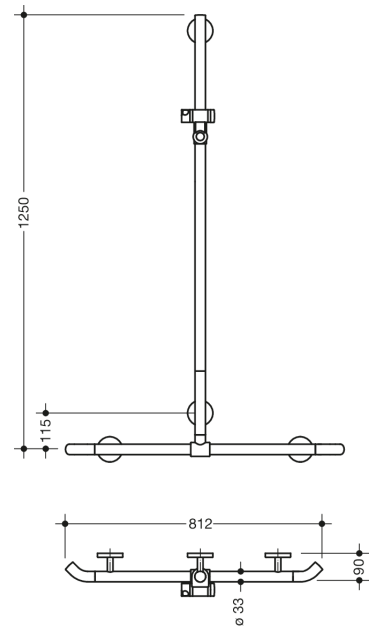

Vergelijkbare afbeelding

Afmetingen in mm

### Eigenschappen

Douche-, Badhandgreep met WARM TOUCH douchestang

- Verticaal en horizontaal gerangschikt, Stangen haaks verbonden met douchekophouder met naar de wand wijzende 45° eindbogen

met zijdelings (ter montage) verschuifbare verticale douchestang

- Gemaakt van hoogwaardig chromoptisch gecoat polyamide met een warm gevoel
- Douchehouder van hoogwaardig polyamide in HEWI kleur 92 (antracietgrijs)
- met continue, Corrosiebeschermd stalen kern
- Verticale lengte 1250 mm, Horizontale lengte 812 mm
- 90 mm diep, stangdiameter 33 mm

koppeling aan de muur met recht op de muur uitgevoerde filigrane steunen (diameter 18 mm) en vlakke rozetten

- Rozet diameter 80 mm, kappenhoogte 13 mm

Douchekophouder kan traploos worden gedraaid en na uittrekken of indrukken van een grote hendel in de hoogte worden versteld