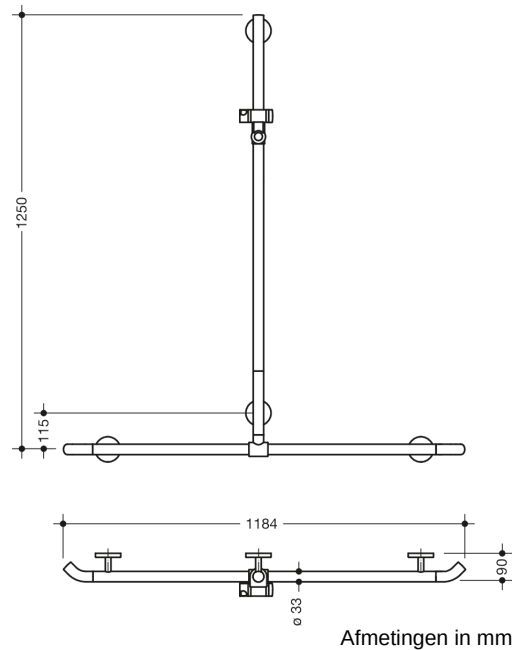

Vergelijkbare afbeelding

Eigenschappen

Douche-, Badhandgreep met WARM TOUCH douchestang

- Verticaal en horizontaal gerangschikt, Stangen haaks verbonden met douchekophouder met naar de wand wijzende 45° eindbogen

met zijdelings (ter montage) verschuifbare verticale douchestang

- Gemaakt van hoogwaardig chromoptisch gecoat polyamide met een warm gevoel
- Douchehouder van hoogwaardig polyamide in HEWI kleur 98 (signaalwit)
- met continue, Corrosiebeschermd stalen kern
- Verticale lengte 1250 mm, Horizontale lengte 1184 mm
- 90 mm diep, stangdiameter 33 mm

koppeling aan de muur met recht op de muur uitgevoerde filigrane steunen (diameter 18 mm) en vlakke rozetten

- Rozet diameter 80 mm, kappenhoogte 13 mm

Douchekophouder kan traploos worden gedraaid en na uittrekken of indrukken van een grote hendel in de hoogte worden versteld