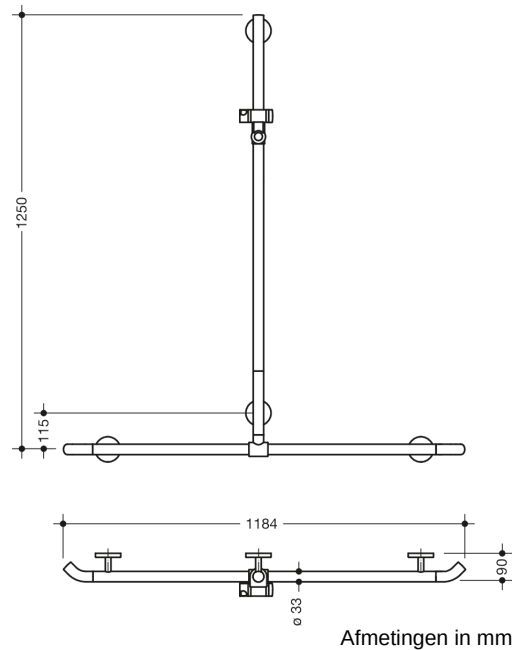

### Eigenschappen

Douche-, Badhandgreep met WARM TOUCH douchestang

- Verticaal en horizontaal gerangschikt, Stangen haaks verbonden met douchekophouder met naar de wand wijzende 45° eindbogen

met zijdelings (ter montage) verschuifbare verticale douchestang

- Gemaakt van hoogwaardig chroomoptisch gecoat polyamide met een warm gevoel
- Douchehouder van hoogwaardig polyamide in HEWI kleur 92 (antracietgrijs)
- met continue, Corrosiebeschermd stalen kern
- Verticale lengte 1250 mm, Horizontale lengte 1184 mm
- 90 mm diep, stangdiameter 33 mm

koppeling aan de muur met recht op de muur uitgevoerde filigrane steunen (diameter 18 mm) en vlakke rozetten

- Rozet diameter 80 mm, kappenhoogte 13 mm

Douchekophouder kan traploos worden gedraaid en na uittrekken of indrukken van een grote hendel in de hoogte worden versteld