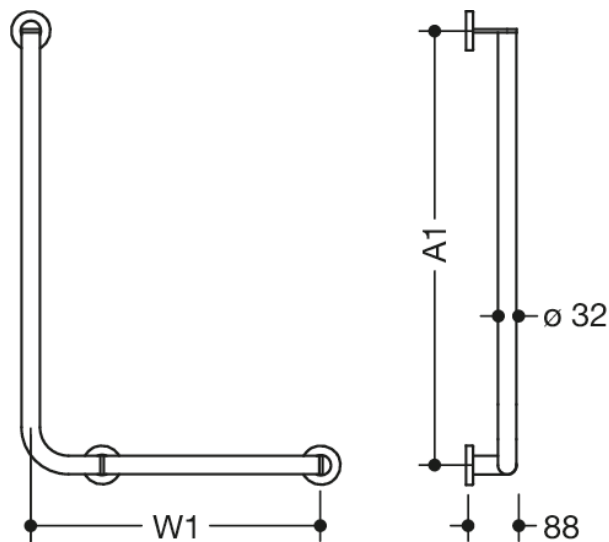

Vergelijkbare afbeelding

Afmetingen in mm

#### Hoekgreep, systeem 900

- verticaal en horizontaal aangebrachte, in een rechte hoek verbonden stangen met bevestigingsrozetten
- Uitvoering rechts
- horizontale lengte op maat gemaakt van 300 mm tot 850 mm, horizontale lengte op maat gemaakt van 600 mm tot 1100 mm, 88 mm diep
- Stangdiameter 32 mm, buisdikte 2 mm, rozet diameter 70 mm
- van hoogwaardig roestvrij staal, mat gepolijst
- inclusief corrosievrij en getest HEWI bevestigingsmateriaal voor wandmontage en afdichtband voor afdichting van de boorpunten