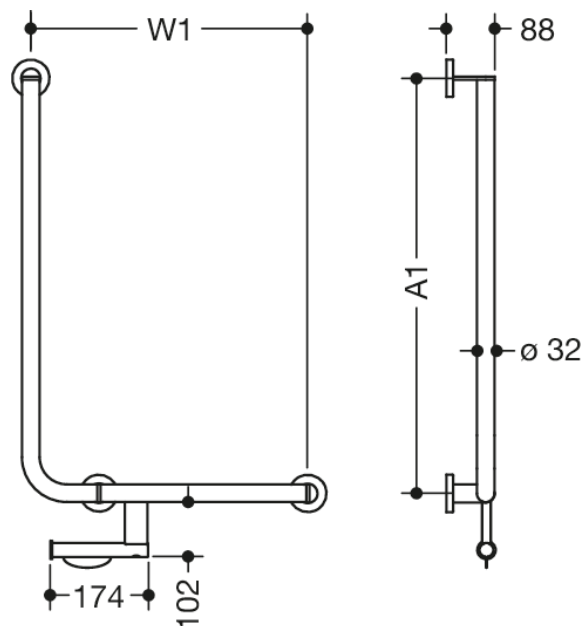

Vergelijkbare afbeelding

Afmetingen in mm

### Eigenschappen

Hoekgreep met toiletrolhouder, systeem 900

- verticaal en horizontaal aangebrachte, in een rechte hoek verbonden stangen met bevestigingsrozetten
- Uitvoering rechts
- horizontale lengte op maat gemaakt van 300 mm tot 850 mm, horizontale lengte op maat gemaakt van 600 mm tot 1100 mm, 88 mm diep
- Stangdiameter 32 mm, buisdikte 2 mm, rozet diameter 70 mm
- van hoogwaardig roestvrij staal, mat gepolijst
- inclusief corrosievrij en getest HEWI bevestigingsmateriaal voor wandmontage en afdichtband voor afdichting van de boorpunten