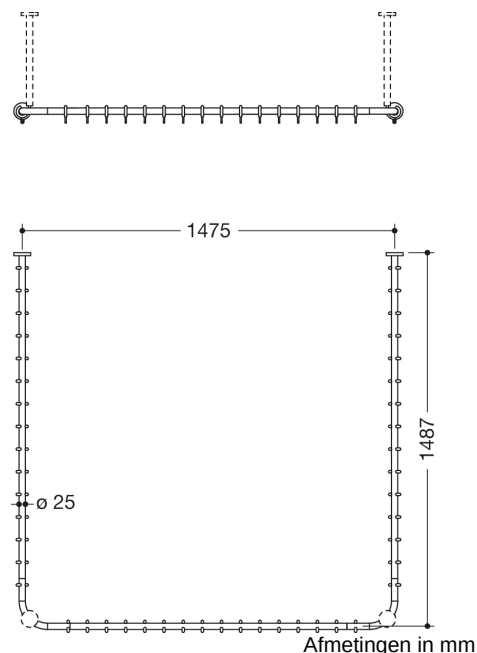

Vergelijkbare afbeelding

Eigenschappen

Gordijnstang, systeem 900

- verticaal aangebrachte, in rechte hoek u-vormig verbonden stangen met gordijnringsen
- van hoogwaardig roestvrij staal, verchroomd
- voor douchebak 1500 x 1500 mm
- Asafstand 1487 x 1475 x 1487 mm
- met 46 gordijnringsen van witte POM
- aanbevolen gordijnbreedte 2 x 3000 mm
- Stangdiameter 25 mm, rozetdiameter 70 mm
- kan aan de uiteinden op locatie tot 320 mm worden ingekort
- Bevestiging met rozetten aan wand en plafond, plafondverlaging nodig (max. 600 mm lang)
- inclusief corrosievrij en getest HEWI bevestigingsmateriaal en afdichtband voor afdichting van de boorpunten