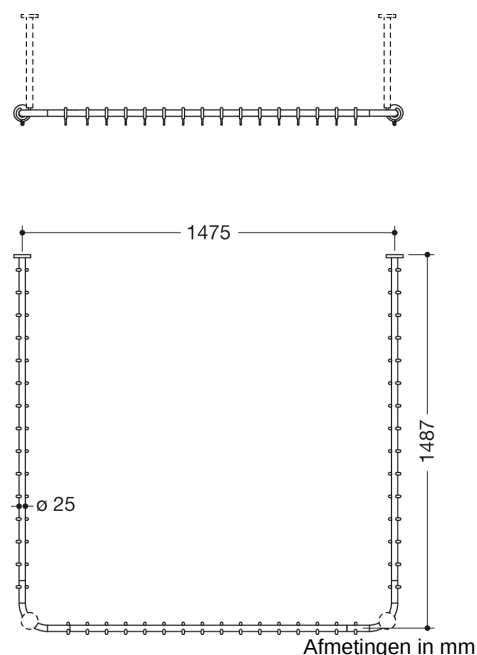

Vergelijkbare afbeelding

Eigenschappen

Gordijnstang, systeem 900

- verticaal aangebrachte, in rechte hoek u-vormig verbonden stangen met gordijnringen
- van hoogwaardig roestvrij staal, mat geborsteld
- voor douchebak 1500 x 1500 mm
- Asafstand 1487 x 1475 x 1487 mm
- met 46 gordijnringen van witte POM
- aanbevolen gordijnbreedte 2 x 3000 mm
- Stangdiameter 25 mm, rozetdiameter 70 mm
- kan aan de uiteinden op locatie tot 320 mm worden ingekort
- Bevestiging met rozetten aan wand en plafond, plafondverlaging nodig (max. 600 mm lang)
- inclusief corrosievrij en getest HEWI bevestigingsmateriaal en afdichtband voor afdichting van de boorpunten