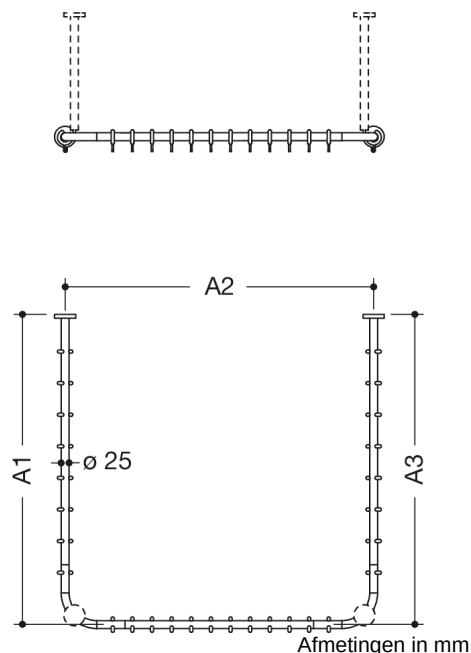

Vergelijkbare afbeelding

Eigenschappen

Gordijnstang, systeem 900

- verticaal aangebrachte, in rechte hoek u-vormig verbonden stangen met gordijnringsen
- van hoogwaardig roestvrij staal, mat geborsteld
- Lengte op maat gemaakt bij de stangen voor wandmontage van 320 mm tot 1700 mm en bij de verbindingstang 525 mm tot 1675 mm
- met gordijnringsen in overeenkomstig aantal van witte POM
- Stangdiameter 25 mm, rozetdiameter 70 mm
- kan aan de uiteinden op locatie tot 320 mm worden ingekort
- Bevestiging met rozetten aan wand en plafond, plafondverlaging nodig (max. 600 mm lang)
- inclusief corrosievrij en getest HEWI bevestigingsmateriaal en afdichtband voor afdichting van de boorpunten