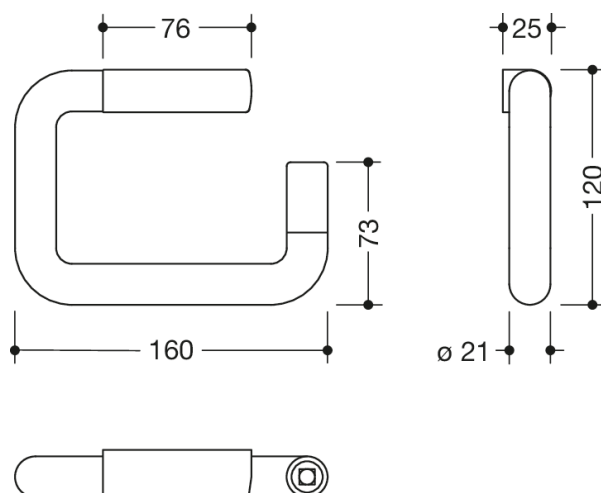

Vergelijkbare afbeelding

Afmetingen in mm

### Eigenschappen

Toiletrolhouder uit de serie 477

- rechthoekige, gebogen, U-vormige houder
- diefstalbeveiliging van de rol papier
- diefstalveilig door verborgen schroefbevestiging
- 160 mm breed, 120 mm hoog, staaf 21 mm in diameter
- inkl. deblokkeringsleutel voor diefstalbeveiliging
- van hoogwaardige polyamide volgens HEWI kleuren-tabel