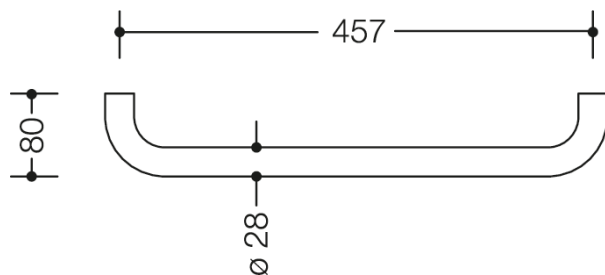

Vergelijkbare afbeelding

Afmetingen in mm

### Eigenschappen

Badhanddoekhouder uit de serie 477

- aan de uiteinden in een rechte hoek afgebogen stang zonder bevestigingsrozetten
- dient voor het ophangen van handdoeken en ander wasgoed
- voor wandmontage
- 457 mm breed (asmaat), 80 mm diep, 28 mm in diameter
- van hoogwaardige polyamide volgens HEWI kleuren-tabel