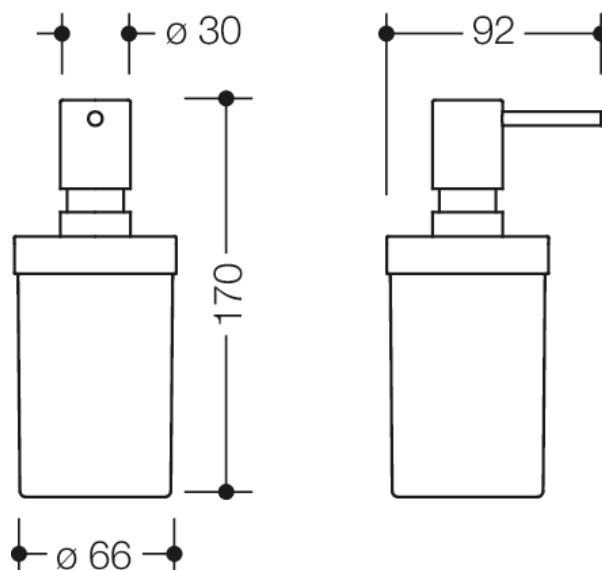

Vergelijkbare afbeelding

Afmetingen in mm

### Eigenschappen

Zeepdispenser modulaire wastafels systeem 950.13..

- van hoogwaardige mat polyamide in HEWI kleuren 99 (zuiverwit), 98 (signaalwit), 97 (lichtgrijs), 95 (rotsgrijs), 92 (antracietgrijs) en 90 (diepzwart)
- met een pomp van metaal, hoogwaardige verchroomd
- passend bij planchetten met gat 950.13.00..
- bovenste diameter 69 mm, 170 mm hoog incl. pomp
- vulvolume ca. 200 ml

### Kleuren / Oppervlakken

	99 (zuiverwit)		92 (antracietgrijs)
	98 (signaalwit)		90 (diepzwart)
	97 (lichtgrijs)		
	95 (rotsgrijs)		