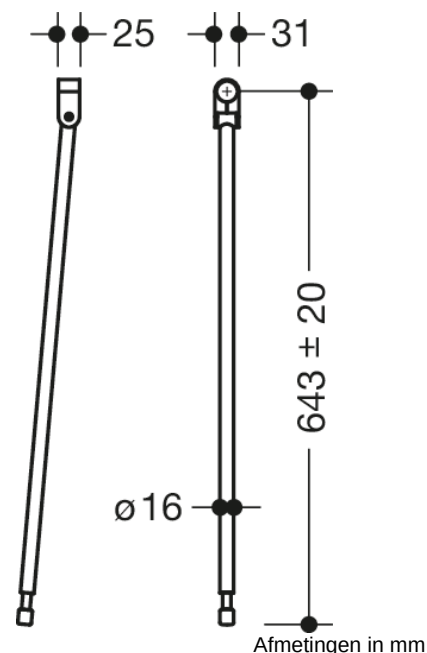

Vergelijkbare afbeelding

Eigenschappen

Vloersteun

- verticale bodemsteun dient voor achteraf uitrusten aan opklapgrepen en wandsteungrepen Duo 950.50...
- montagehoogte 760 mm (om aan de hoogte-eisen conform DIN 18040 te voldoen)
- eenvoudige montage
- Verbinding van hoogwaardige polyamide in de HEWI kleuren 90 (diepzwart), 92 (antracietgrijs), 98 (signaalwit) of 99 (zuiverwit)
- steun van hoogwaardige rvs, oppervlak mat gepolijst
- verticale lengte 643 mm
- Hoogteverstelling in het bereik +/- 20 mm mogelijk
- geproduceerd in overeenstemming met CE- en UKCA-Verordening (EU) 2017/745 betreffende medische hulpmiddelen