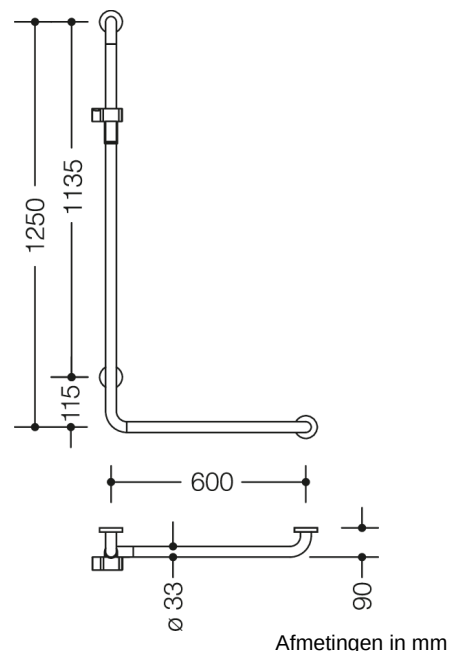

Vergelijkbare afbeelding

Eigenschappen

Hoeksteun met douchekophouder van de serie 805 classic

- uitvoering rechts
- verticaal en horizontaal gerangschikte, in een rechte hoek verbonden stangen met stalen bevestigingsrozetten en douchekophouder
- Dient om vast te houden en te steunen in de douche en bij de badkuip
- Verticale lengte 1250 mm, horizontale lengtes 600 mm
- 90 mm diep, Afstand tot de muur 57 mm, stangdiameter 33 mm, buisdikte 2 mm, rozetdiameter 70 mm
- Geschikt voor handdouches van verschillende fabrikanten

Douchekophouder kan traploos worden gedraaid en na uittrekken of indrukken van een grote hendel in de hoogte worden versteld

conische opname op de douchekophouder vergemakkelijkt het inhangen van de handdouche

- Montage aan de wand met wandspecifiek bevestigingsmateriaal en rozetten van HEWI
- getest tot 200 kg bij gebruik met HEWI-bevestigingsmateriaal
- Aanbevolen maximaal gewicht van de gebruiker: 150 kg
- van hoogwaardig roestvrij staal, Oppervlak mat geborsteld
- Douchekophouder van hoogglanspolyamide in HEWI-kleuren 90 (diepzwart), 92 (antracietgrijs), 98 (signaalwit) of 99 (zuiverwit)
- Voldoet aan de eisen conform ÖNORM B1600/1601 en SIA 500
- Let op bij gebruik met hangende stoelen: Een compatibiliteitscontrole is vereist.
- Een gedetailleerde lijst van de mogelijke combinaties van grijprails, Hoeksteunen en douche- en badleuningen met bijpassende inhangzitjes vindt u in onze online catalogus in het downloadgedeelte van het betreffende product.