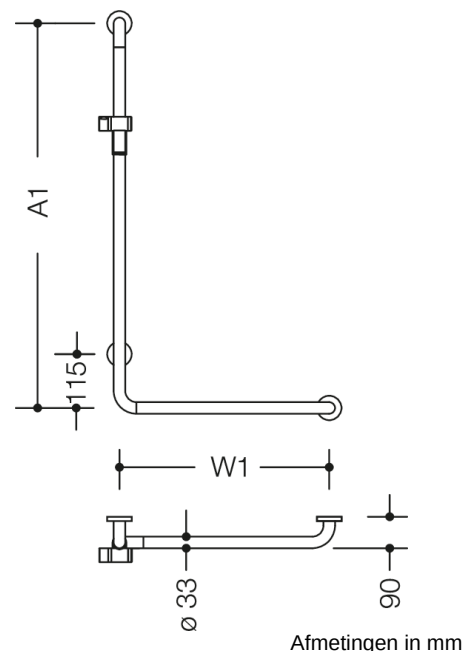

Vergelijkbare afbeelding

Eigenschappen

Hoeksteun met douchekophouder van de serie 805 classic

- verticaal en horizontaal aangebrachte, in een rechte hoek verbonden stangen met bevestigingsrozetten en douchekophouder
- verticale lengte op maat gemaakt van 600 mm tot 1250 mm, horizontale lengte op maat gemaakt van 300 mm tot 850 mm
- 90 mm diep, stangen diameter 33 mm, buisdikte 2 mm, rozet diameter 70 mm
- geschikt voor handdouches van verschillende fabrikanten
- douchekophouder kan traploos worden gebogen en na uittrekken of indrukken van een grote hendel in hoogte worden versteld
- conische opname op de douchekophouder vergemakkelijkt het inhangen van de handdouche
- montage aan de wand met bevestigingsmateriaal en rozetten van HEWI
- douchekophouder van hoogwaardige polyamide in de HEWI kleuren 90 (diepzwart), 92 (antracietgrijs), 98 (signaalwit), 99 (zuiverwit)
- van hoogwaardige roestvrij staal, oppervlak mat geborsteld
- Hou bij gebruik van hangzitjes het volgende in acht: Een compatibiliteitscontrole is vereist.
- Een gedetailleerde lijst van de combinatiemogelijkheden van handgrepen, Hoeksteunen en douche- en badleuningen met bijpassende inhangzitjes vindt u in onze online catalogus in het downloadgedeelte van het betreffende product.

Kleuren / Oppervlakken

	99 (zuiverwit)
	98 (signaalwit)
	92 (antracietgrijs)
	90 (diepzwart)