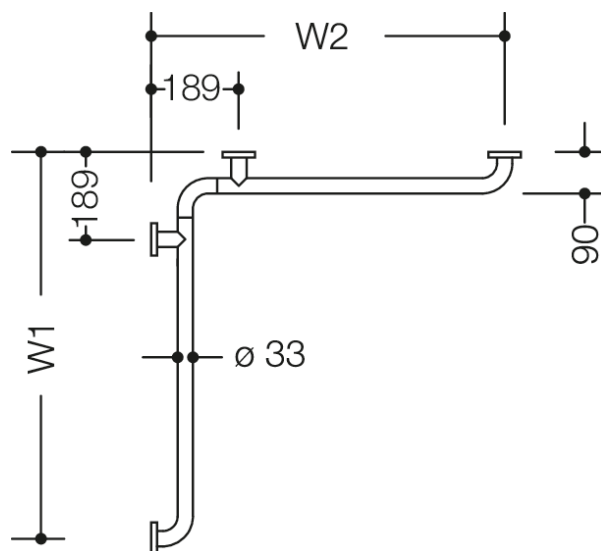

Vergelijkbare afbeelding

Afmetingen in mm

Eigenschappen

Douche- en badleuning uit de serie 805 Classic

- horizontaal geplaatste, onder rechte hoek aangesloten stangen met bevestigingsrozetten
- horizontale lengtes op maat gemaakt, van 475 mm tot 1800 mm
- 90 mm diep, stangen diameter 33 mm, buisdikte 2 mm, rozet diameter 70 mm
- vanaf een lengte van 1200 mm is een extra steun noodzakelijk, omdat de steunafstand max. 850 mm mag bedragen
- montage aan de wand met bevestigingsmateriaal en rozetten van HEWI
- van hoogwaardig roestvrij staal, oppervlak mat geborsteld
- Hou bij gebruik van hangzitjes het volgende in acht: Een compatibiliteitscontrole is vereist.
- Een gedetailleerde lijst van de combinatiemogelijkheden van handgrepen, Hoeksteunen en douche- en badleuning met bijpassende inhangzitjes vindt u in onze online catalogus in het downloadgedeelte van het betreffende product.