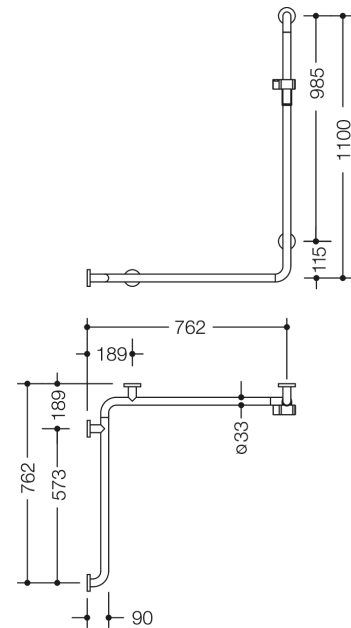

Vergelijkbare afbeelding

Afmetingen in mm

### Eigenschappen

Douche-, Badhandgreep met doucheglijstang uit de serie 805 Classic

- uitvoering links
- verticaal en horizontaal gerangschikte, in een rechte hoek verbonden stangen met stalen bevestigingsrozetten en douchekophouder
- Dient om vast te houden en te steunen in de douche en bij de badkuip
- Verticale lengte 1100 mm, horizontale lengtes 762 mm
- 90 mm diep, Afstand tot de muur 57 mm, stangdiameter 33 mm, buisdikte 2 mm, rozetdiameter 70 mm
- Geschikt voor handdouches van verschillende fabrikanten

Douchekophouder kan traploos worden gedraaid en na uittrekken of indrukken van een grote hendel in de hoogte worden versteld

conische opname op de douchekophouder vergemakkelijkt het inhangen van de handdouche