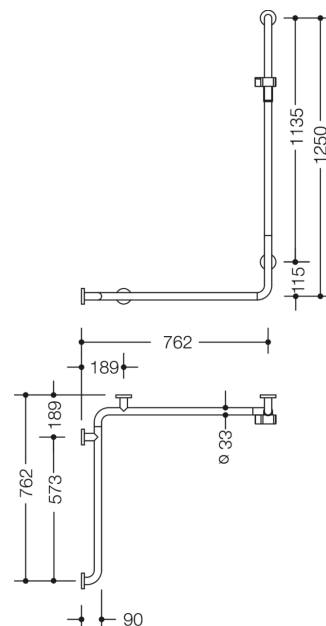

Vergelijkbare afbeelding

Afmetingen in mm

Eigenschappen

Douche-, Badhandgreep met doucheglijstang uit de serie 805 Classic

- uitvoering links
- verticaal en horizontaal gerangschikte, in een rechte hoek verbonden stangen met stalen bevestigingsrozetten en douchekophouder
- Dient om vast te houden en te steunen in de douche en bij de badkuip
- Verticale lengte 1250 mm, horizontale lengtes 762 mm
- 90 mm diep, Afstand tot de muur 57 mm, stangdiameter 33 mm, buisdikte 2 mm, rozetdiameter 70 mm
- Geschikt voor handdouches van verschillende fabrikanten

Douchekophouder kan traploos worden gedraaid en na uittrekken of indrukken van een grote hendel in de hoogte worden versteld

conische opname op de douchekophouder vergemakkelijkt het inhangen van de handdouche

- Montage aan de wand met wandspecifiek bevestigingsmateriaal en rozetten van HEWI
- getest tot 200 kg bij gebruik met HEWI-bevestigingsmateriaal
- Aanbevolen maximaal gewicht van de gebruiker: 150 kg
- van hoogwaardig roestvrij staal, Oppervlak mat geborsteld
- Douchehouder van hoogglanspolyamide in HEWI-kleuren 90 (diepzwart), 92 (antracietgrijs), 98 (signaalwit) of 99 (zuiverwit)
- Let op bij gebruik met hangende stoelen: Een compatibiliteitscontrole is vereist.
- Een gedetailleerde lijst van de mogelijke combinaties van grijprails, Hoeksteunen en douche- en badleuning met bijpassende inhangzitjes vindt u in onze online catalogus in het downloadgedeelte van het betreffende product.