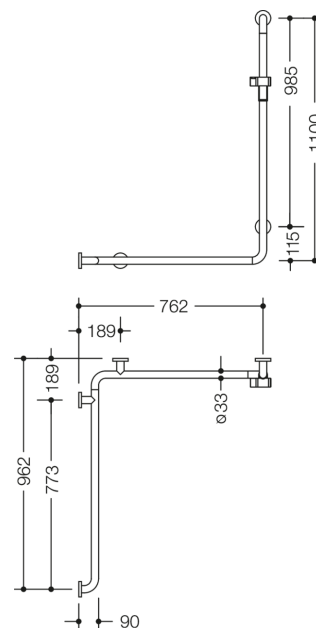

Vergelijkbare afbeelding

Afmetingen in mm

Eigenschappen

Douche-, Badhandgreep met doucheglijstang uit de serie 805 Classic

- uitvoering links
- verticaal en horizontaal gerangschikte, in een rechte hoek verbonden stangen met stalen bevestigingsrozetten en douchekophouder
- Dient om vast te houden en te steunen in de douche en bij de badkuip
- Verticale lengte 1100 mm, horizontale lengtes 762 mm en 962 mm
- 90 mm diep, Afstand tot de muur 57 mm, stangdiameter 33 mm, buisdikte 2 mm, rozetdiameter 70 mm
- Geschikt voor handdouches van verschillende fabrikanten

Douchekophouder kan traploos worden gedraaid en na uittrekken of indrukken van een grote hendel in de hoogte worden versteld

conische opname op de douchekophouder vergemakkelijkt het inhangen van de handdouche

- Montage aan de wand met wandspecifiek bevestigingsmateriaal en rozetten van HEWI
- getest tot 200 kg bij gebruik met HEWI-bevestigingsmateriaal
- Aanbevolen maximaal gewicht van de gebruiker: 150 kg
- van hoogwaardig roestvrij staal, Oppervlak mat geborsteld
- Douchehouder van hoogglanspolyamide in HEWI-kleuren 90 (diepzwart), 92 (antracietgrijs), 98 (signaalwit) of 99 (zuiverwit)
- voldoet aan de eisen conform ÖNORM B1600/1601
- Let op bij gebruik met hangende stoelen: Een compatibiliteitscontrole is vereist.
- Een gedetailleerde lijst van de mogelijke combinaties van grijprails, Hoeksteunen en douche- en badleuning met bijpassende inhangzitjes vindt u in onze online catalogus in het downloadgedeelte van het betreffende product.