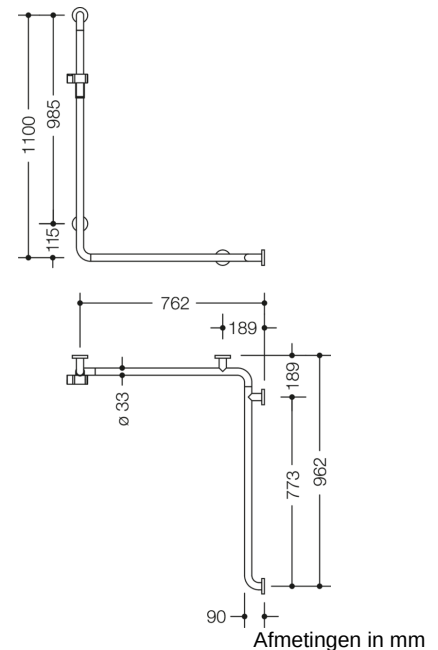

### Eigenschappen

Douche-, Badhandgreep met doucheglijstang uit de serie 805 Classic

- uitvoering rechts
- verticaal en horizontaal gerangschikte, in een rechte hoek verbonden stangen met stalen bevestigingsrozetten en douchekophouder
- Dient om vast te houden en te steunen in de douche en bij de badkuip
- Verticale lengte 1100 mm, horizontale lengtes 762 mm en 962 mm
- 90 mm diep, Afstand tot de muur 57 mm, stangdiameter 33 mm, buisdikte 2 mm, rozetdiameter 70 mm
- Geschikt voor handdouches van verschillende fabrikanten

Douchekophouder kan traploos worden gedraaid en na uittrekken of indrukken van een grote hendel in de hoogte worden versteld

conische opname op de douchekophouder vergemakkelijkt het inhangen van de handdouche