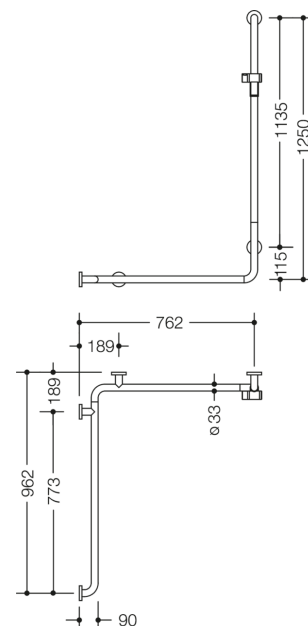

Vergelijkbare afbeelding

Afmetingen in mm

Eigenschappen

Douche-, Badhandgreep met doucheglijstang uit de serie 805 Classic

- uitvoering links
- verticaal en horizontaal gerangschikte, in een rechte hoek verbonden stangen met stalen bevestigingsrozetten en douchekophouder
- Dient om vast te houden en te steunen in de douche en bij de badkuip
- Verticale lengte 1250 mm, horizontale lengtes 762 mm en 962 mm
- 90 mm diep, Afstand tot de muur 57 mm, stangdiameter 33 mm, buisdikte 2 mm, rozetdiameter 70 mm
- Geschikt voor handdouches van verschillende fabrikanten

Douchekophouder kan traploos worden gedraaid en na uittrekken of indrukken van een grote hendel in de hoogte worden versteld

conische opname op de douchekophouder vergemakkelijkt het inhangen van de handdouche

- Montage aan de wand met wandspecifiek bevestigingsmateriaal en rozetten van HEWI
- getest tot 200 kg bij gebruik met HEWI-bevestigingsmateriaal
- Aanbevolen maximaal gewicht van de gebruiker: 150 kg
- van hoogwaardig roestvrij staal, Oppervlak mat geborsteld
- Douchehouder van hoogglanspolyamide in HEWI-kleuren 90 (diepzwart), 92 (antracietgrijs), 98 (signaalwit) of 99 (zuiverwit)
- voldoet aan de eisen conform ÖNORM B1600/1601
- Let op bij gebruik met hangende stoelen: Een compatibiliteitscontrole is vereist.
- Een gedetailleerde lijst van de mogelijke combinaties van grijprails, Hoeksteunen en douche- en badleuning met bijpassende inhangzitjes vindt u in onze online catalogus in het downloadgedeelte van het betreffende product.