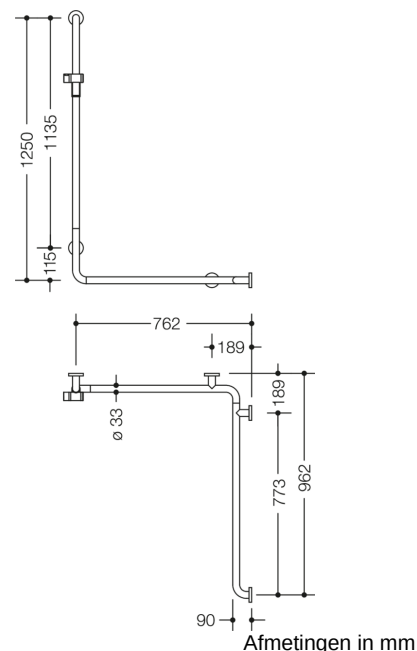

Vergelijkbare afbeelding

Eigenschappen

Douche-, Badhandgreep met doucheglijstang uit de serie 805 Classic

- uitvoering rechts
- verticaal en horizontaal gerangschikte, in een rechte hoek verbonden stangen met stalen bevestigingsrozetten en douchekophouder
- Dient om vast te houden en te steunen in de douche en bij de badkuip
- Verticale lengte 1250 mm, horizontale lengtes 762 mm en 962 mm
- 90 mm diep, Afstand tot de muur 57 mm, stangdiameter 33 mm, buisdikte 2 mm, rozetdiameter 70 mm
- Geschikt voor handdouches van verschillende fabrikanten

Douchekophouder kan traploos worden gedraaid en na uittrekken of indrukken van een grote hendel in de hoogte worden versteld

conische opname op de douchekophouder vergemakkelijkt het inhangen van de handdouche

- Montage aan de wand met wandspecifiek bevestigingsmateriaal en rozetten van HEWI
- getest tot 200 kg bij gebruik met HEWI-bevestigingsmateriaal
- Aanbevolen maximaal gewicht van de gebruiker: 150 kg
- van hoogwaardig roestvrij staal, Oppervlak mat geborsteld
- Douchehouder van hoogglanspolyamide in HEWI-kleuren 90 (diepzwart), 92 (antracietgrijs), 98 (signaalwit) of 99 (zuiverwit)
- voldoet aan de eisen conform ÖNORM B1600/1601
- Let op bij gebruik met hangende stoelen: Een compatibiliteitscontrole is vereist.
- Een gedetailleerde lijst van de mogelijke combinaties van grijprails, Hoeksteunen en douche- en badleuning met bijpassende inhangzitjes vindt u in onze online catalogus in het downloadgedeelte van het betreffende product.