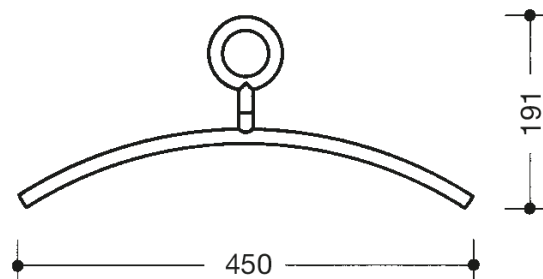

Vergelijkbare afbeelding

Afmetingen in mm

Eigenschappen

Kleerhanger

- van hoogwaardige polyamide, volgens HEWI kleuren-tabel
- diameter 16 mm, 191 x 450 mm, geschikt voor stangen diameter 33 mm
- met vaste, gesloten oog