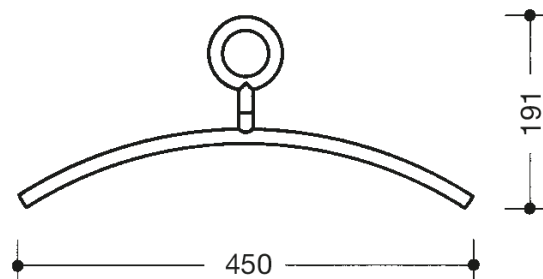

Vergelijkbare afbeelding

Afmetingen in mm

Eigenschappen

Kleerhanger

- van hoogwaardige polyamide, volgens HEWI kleuren-tabel
- diameter 16 mm, 191 x 450 mm, geschikt voor stangen diameter 33 mm
- met gesloten draaibaar oog, met 90°-blokkeerstand