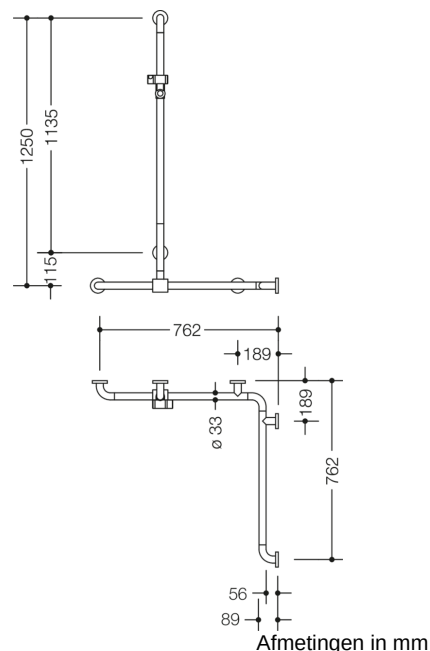

Vergelijkbare afbeelding

Eigenschappen

Douche-, Badhandgreep met doucheglijstang uit de 801 serie, Hoekmontage

- verticaal en horizontaal gerangschikte, in een rechte hoek verbonden stangen met stalen bevestigingsrozetten en douchekophouder

met zijdelings (ter montage) verschuifbare verticale douchestang

- Dient om vast te houden en te steunen in de douche en bij de badkuip
- Verticale lengte 1250 mm, horizontale lengtes (hoekmontage) elk 762 mm
- 89 mm diep, Afstand tot de muur 56 mm, stangdiameter 33 mm, Rozet diameter 70 mm
- Geschikt voor handdouches van verschillende fabrikanten

Douchekophouder kan traploos worden gedraaid en na uittrekken of indrukken van een grote hendel in de hoogte worden versteld

conische opname op de douchekophouder vergemakkelijkt het inhangen van de handdouche