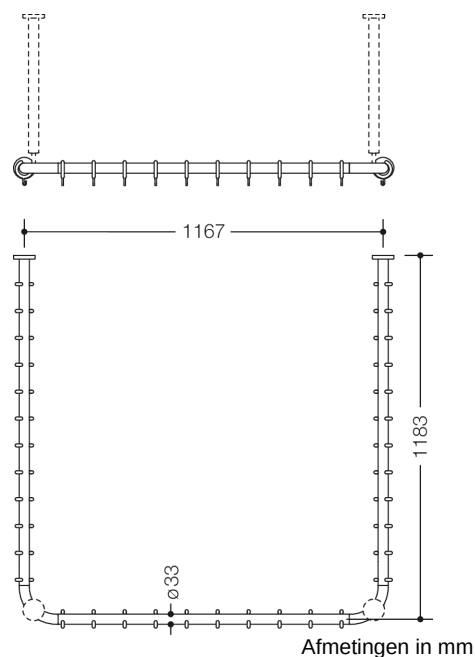

Vergelijkbare afbeelding

Eigenschappen

Gordijnstang uit de serie 801

- verticaal aangebrachte, in rechte hoek u-vormig verbonden stangen met gordijnringsen
- ter bevestiging van een douchegordijn
- met metalen kern
- Bevestiging met rozetten aan wand en plafond, plafondsteun nodig, max. 600 lang
- kan aan de rozetten ter plaatse worden ingekort
- met 34 gordijnringsen
- 1200 x 1200 x 1200 mm lang, stangdiameter 33 mm, rozetdiameter 70 mm
- van hoogwaardige polyamide volgens HEWI kleuren-tabel