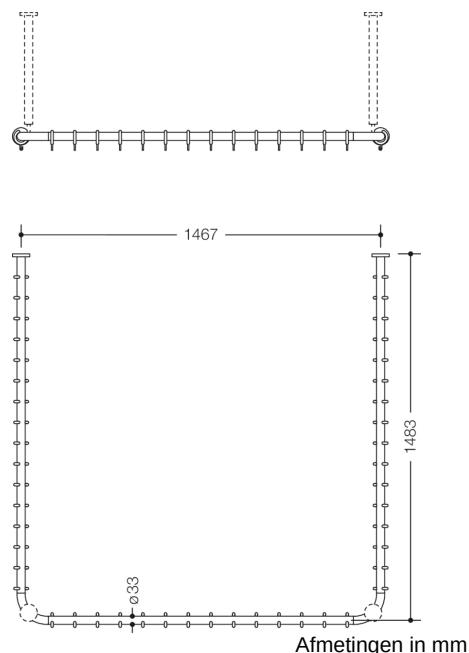

Vergelijkbare afbeelding

### Eigenschappen

Gordijnstang uit de serie 801

- verticaal aangebrachte, in rechte hoek u-vormig verbonden stangen met gordijnringsen
- ter bevestiging van een douchegordijn
- met metalen kern
- Bevestiging met rozetten aan wand en plafond, plafondsteun nodig, max. 600 lang
- kan aan de rozetten ter plaatse worden ingekort
- met 46 gordijnringsen
- 1500 x 1500 x 1500 mm lang, stangdiameter 33 mm, rozetdiameter 70 mm
- van hoogwaardige polyamide volgens HEWI kleuren-tabel