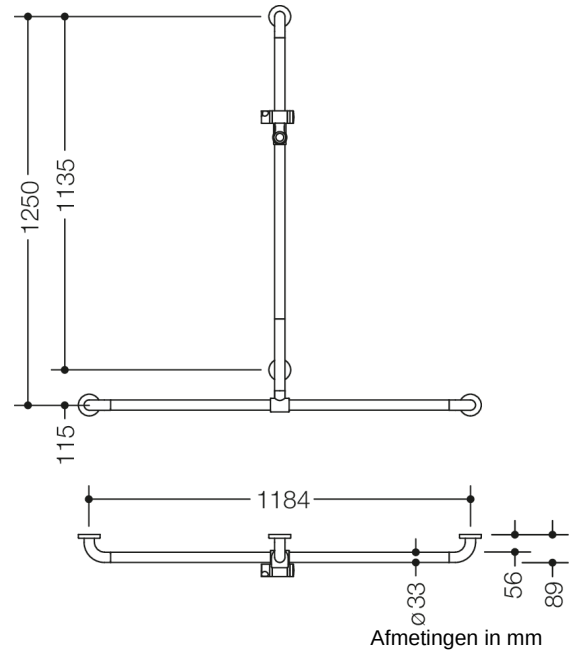

Vergelijkbare afbeelding

Eigenschappen

Douche-, Badhandgreep met doucheglijstang uit de 801 serie

- Verticaal en horizontaal gerangschikt, in een rechte hoek verbonden stangen met stalen bevestigingsrozetten en douchekophouder

met zijdelings (ter montage) verschuifbare verticale douchestang

- Dient om vast te houden en te steunen in de douche en bij de badkuip
- Verticale lengte 1250 mm, horizontale lengtes 1184 mm
- 89 mm diep, Afstand tot de muur 56 mm, stangdiameter 33 mm, Rozet diameter 70 mm
- Geschikt voor handdouches van verschillende fabrikanten

Douchekophouder kan traploos worden gedraaid en na uittrekken of indrukken van een grote hendel in de hoogte worden versteld

conische opname op de douchekophouder vergemakkelijkt het inhangen van de handdouche