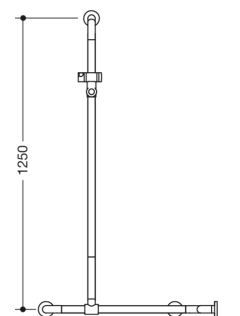

Vergelijkbare afbeelding

Afmetingen in mm

Eigenschappen

Douche- en badsteun met verschuifbare douchestang (zelfmoord ontvlambaar versie)

- verticaal en horizontaal aangebrachte, in een rechte hoek verbonden stangen met bevestigingsrozetten, gebogen stijgend 45°
- zijdelings (ter montage) verschuifbare douchestang
- de vorm van de bovenste boog bemoeilijkt de bevestiging van touwen, snoeren of dergelijke
- het onderste bevestigingspunt mag maximaal op een hoogte 850 mm liggen
- Douchekophouder kan traploos worden gedraaid en in de hoogte worden versteld
- met doorlopende, tegen corrosie beschermde stalen kern
- Montage aan de wand met bevestigingsmateriaal
- links- en rechtszijdig te monteren
- verticale lengte 1250 mm, horizontale lengtes (hoekmontage) elk 762 mm
- 89 mm diep, stangen diameter 33 mm, rozet diameter 70 mm
- van hoogwaardige polyamide volgens HEWI kleuren-tabel
- Bevestigingsmateriaal BM211 in de leveringsomvang begrepen
- Bij de montage met rozet bevestigingen op lichtgewicht wanden heeft men een steunlaag nodig, bijv. multiplex panelen, watervast verlijmd >20 mm dik