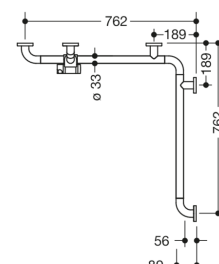

Vergelijkbare afbeelding

Afmetingen in mm

Eigenschappen

Douche- en badsteun met verschuifbare douchestang (zelfmoord ontvlambaar versie)

- verticaal en horizontaal aangebrachte, in een rechte hoek verbonden stangen met bevestigingsrozetten, gebogen stijgend 45°
- zijdelings (ter montage) verschuifbare douchestang
- de vorm van de bovenste boog bemoeilijkt de bevestiging van touwen, snoeren of dergelijke
- het onderste bevestigingspunt mag maximaal op een hoogte 850 mm liggen
- Douchekophouder kan traploos worden gedraaid en in de hoogte worden versteld
- met doorlopende, tegen corrosie beschermde stalen kern
- Montage aan de wand met bevestigingsmateriaal
- links- en rechtszijdig te monteren
- verticale lengte 1250 mm, horizontale lengtes (hoekmontage) elk 762 mm
- 89 mm diep, stangen diameter 33 mm, rozet diameter 70 mm
- van hoogwaardige polyamide volgens HEWI kleuren-tabel
- Bevestigingsmateriaal BM211 in de leveringsomvang begrepen
- Bij de montage met rozet bevestigingen op lichtgewicht wanden heeft men een steunlaag nodig, bijv. multiplex panelen, watervast verlijmd >20 mm dik