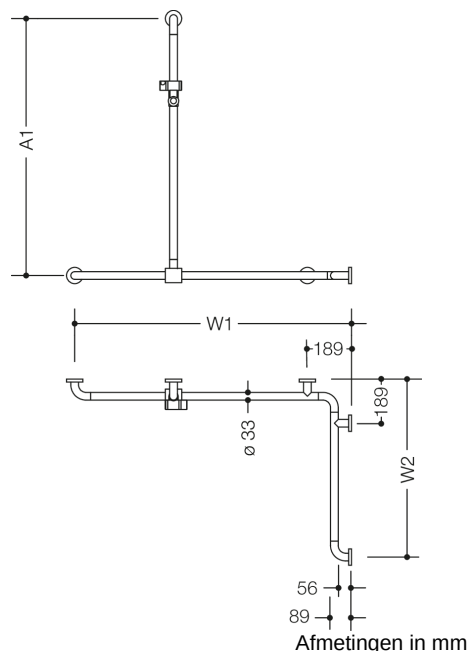

Vergelijkbare afbeelding

Eigenschappen

Douche- en badsteun met verschuifbare douchestang (zelfmoord ontvlambaar versie)

- verticaal en horizontaal aangebrachte, in een rechte hoek verbonden stangen met bevestigingsrozetten, gebogen stijgend 45°
- zijdelings (ter montage) verschuifbare douchestang
- de vorm van de bovenste boog bemoeilijkt de bevestiging van touwen, snoeren of dergelijke
- het onderste bevestigingspunt mag maximaal op een hoogte 850 mm liggen
- Douchekophouder kan traploos worden gedraaid en in de hoogte worden versteld
- met doorlopende, tegen corrosie beschermde stalen kern
- inclusief corrosievrij HEWI bevestigingsmateriaal
- links- en rechtszijdig te monteren
- bij montage aan lichtbouw wanden heeft men een achterplaat nodig van min. 20 mm multiplex.
- verticale lengte op maat gemaakt van 600 mm tot 1250 mm, horizontale lengtes (hoekmontage) op maat gemaakt van 475 mm tot 1800 mm, 89 mm diep, stangendiameter 33 mm, rozetdiameter 70 mm
- van hoogwaardige polyamide volgens HEWI kleuren-tabel