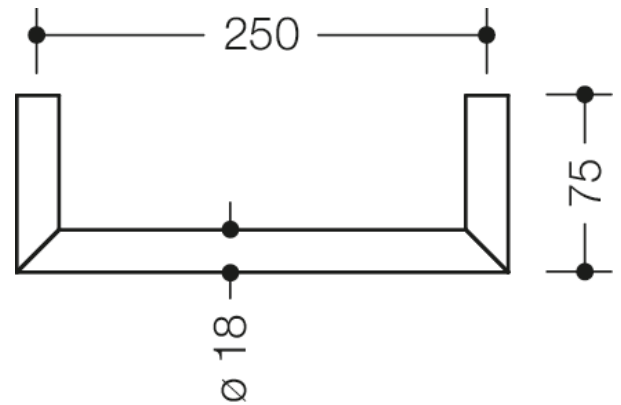

Vergelijkbare afbeelding

Afmetingen in mm

#### Handdoekhouder Systeem 162

- Handdoekhouder van ronde buis, in verstek samengevoegd
- van hoogwaardig roestvrij staal, verchromd
- Bevestigingsafstand 250 mm, 75 mm diep, diameter 18 mm
- voor wandmontage, verborgen bevestiging
- inclusief corrosievrij HEWI bevestigingsmateriaal