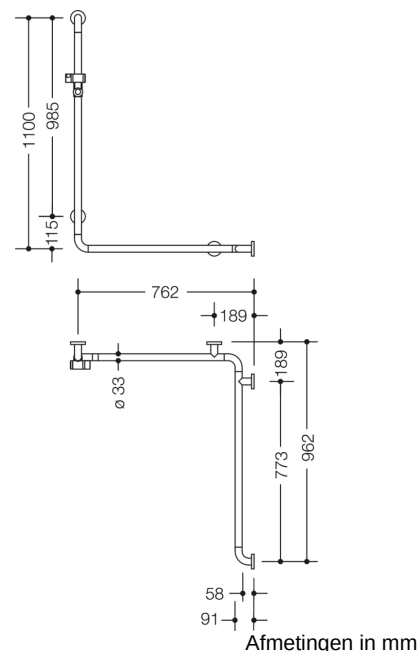

Vergelijkbare afbeelding

Eigenschappen

Douche- en badleuning met douchestang uit de serie 801

- verticaal en horizontaal aangebrachte, in een rechte hoek verbonden stangen met kunststof-bevestigingsrozetten en douchekophouder
- dient om vast te houden en te steunen in de douche en bij de badkuip
- verticale lengte 1100 mm, horizontale lengtes 762 mm en 962 mm
- 91 mm diep, vrije afstand tot de wand 58 mm, stangdiameter 33 mm, rozetdiameter 70 mm
- geschikt voor douchekoppen van verschillende fabrikanten
- Douchekophouder kan traploos worden gedraaid en na uittrekken of indrukken van een grote hendel in de hoogte worden versteld
- conische opname op de douchekophouder vergemakkelijkt het inhangen van de douchekop
- met metalen kernen en roestvrij staalversterkte eindbogen
- Montage aan de wand met wandspecifiek bevestigingsmateriaal en rozetten van HEWI
- links- en rechtszijdig te monteren
- van polyamide met hoogglans volgens HEWI kleuren-tabel
- voldoet aan de eisen conform ÖNORM B1600/1601
- Hou bij gebruik van hangzitjes het volgende in acht: Een compatibiliteitscontrole is vereist.
- Een gedetailleerde lijst van de combinatiemogelijkheden van handgrepen, Hoeksteunen en douche- en badleuning met bijpassende inhangzitjes vindt u in onze online catalogus in het downloadgedeelte van het betreffende product.