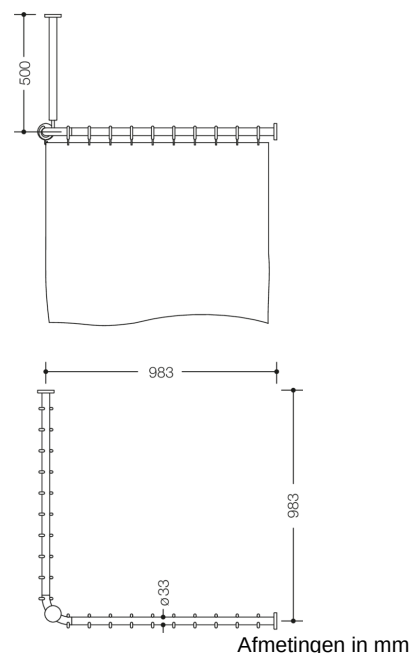

Vergelijkbare afbeelding

Eigenschappen

Gordijnstang met plafondsteun en douchegordijn van de serie 801

- horizontaal en verticaal aangebrachte, in een rechte hoek verbonden stangen met gordijnringsen en douchegordijn
- Montage aan wand en plafond met roestvrij HEWI bevestigingsmateriaal en rozetten
- gordijnstang voor douchebak 1000 x 1000 mm, asmaat 983 x 983 mm, kan aan de uiteinden op locatie tot 220 mm worden ingekort
- plafondsteun 500 mm lang, lengte met 10 mm verstelbaar en aan de rozetten max. 100 mm in te korten
- stangdiameter 33 mm
- met 20 gordijnringsen
- van hoogwaardige polyamide volgens HEWI kleuren-tabel
- met metalen kern
- Douchegordijn van 100% polyester, met rvs-rolzoom en ingestanste rvs-ogen boven, douchedicht, bij 30°C wasbaar
- gordijnbreedte 3000 mm, gordijnhoogte 2000 mm