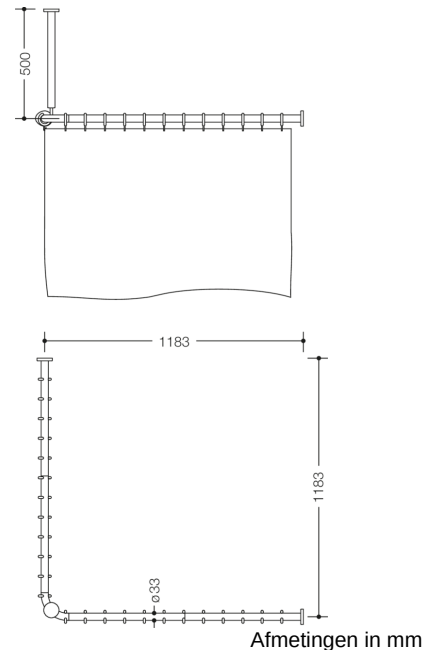

Vergelijkbare afbeelding

Eigenschappen

Gordijnstang met plafondsteun en douchegordijn van de serie 801

- horizontaal en verticaal aangebrachte, in een rechte hoek verbonden stangen met gordijnringsen en douchegordijn
- Montage aan wand en plafond met roestvrij HEWI bevestigingsmateriaal en rozetten
- gordijnstang voor douchebak 1200 x 1200 mm, asmaat 1183 x 1183 mm, kan aan de uiteinden op locatie tot 220 mm worden ingekort
- plafondsteun 500 mm lang, lengte met 10 mm verstelbaar en aan de rozetten max. 100 mm in te korten
- stangdiameter 33 mm
- met 24 gordijnringsen
- van hoogwaardige polyamide volgens HEWI kleuren-tabel
- met metalen kern
- Douchegordijn van 100% polyester, met rvs-rolzoom en ingestanste rvs-ogen boven, douchedicht, bij 30°C wasbaar
- gordijnbreedte 3500 mm, gordijnhoogte 2000 mm