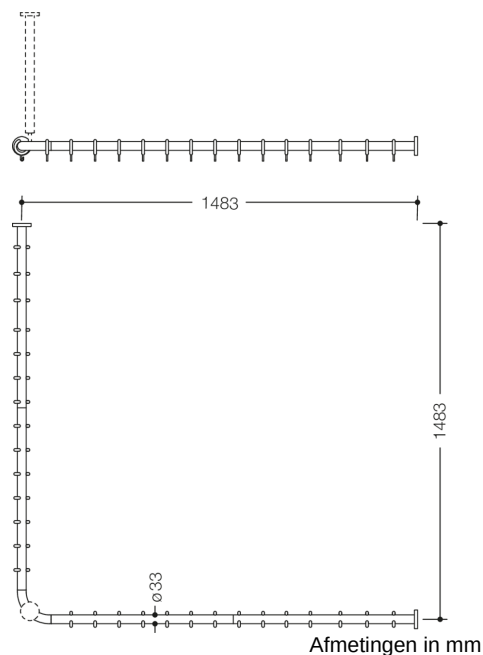

Vergelijkbare afbeelding

### Eigenschappen

Gordijnstang uit de serie 801

- horizontaal geplaatste, onder rechte hoek aangesloten stangen met gordijnringsen
- ter bevestiging van een douchegordijn
- met metalen kern
- Bevestiging met rozetten aan wand en plafond, plafondsteun nodig
- met 28 gordijnringsen
- voor douchebak 1500 x 1500 mm, asmaat 1483 x 1483 mm, stangdiameter 33 mm, rozetdiameter 70 mm
- de axiale afmeting kan ter plaatse aan de rozetuiteinden worden ingekort tot 220 mm
- van hoogwaardige mat polyamide in de HEWI kleuren 99 (zuiverwit), 98 (signaalwit), 97 (lichtgrijs), 95 (rotsgrijs) en 92 (antracietgrijs)