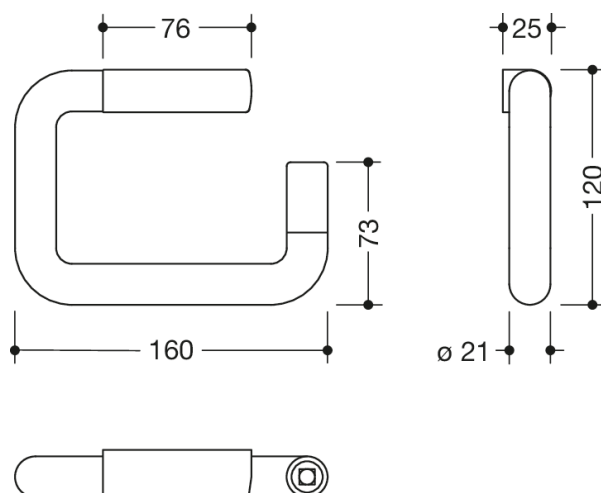

Vergelijkbare afbeelding

Afmetingen in mm

Eigenschappen

Toiletrolhouder uit de serie 477

- rechthoekige, gebogen, U-vormige houder
- diefstalbeveiliging van de rol papier
- diefstalveilig door verborgen schroefbevestiging
- 160 mm breed, 120 mm hoog, staaf 21 mm in diameter
- inkl. deblokkeringsleutel voor diefstalbeveiliging
- van hoogwaardige polyamide volgens HEWI kleuren-tabel