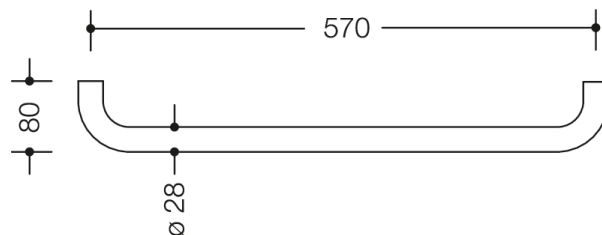

Vergelijkbare afbeelding

Afmetingen in mm

Eigenschappen

Badhanddoekhouder uit de serie 477

- aan de uiteinden in een rechte hoek afgebogen stang zonder bevestigingsrozetten
- dient voor het ophangen van handdoeken en ander wasgoed
- voor wandmontage
- inclusief corrosievrij HEWI bevestigingsmateriaal
- 570 mm breed (asmaat), 80 mm diep en 28 mm in doorsnede
- van hoogwaardige polyamide volgens HEWI kleuren-tabel