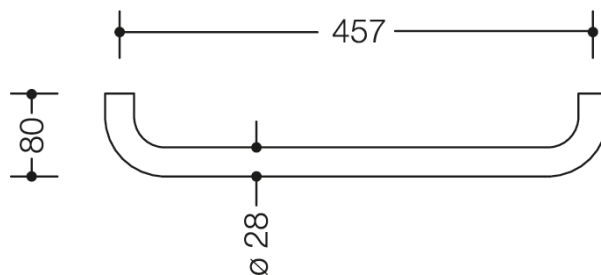

Vergelijkbare afbeelding

Afmetingen in mm

Eigenschappen

Badhanddoekhouder uit de serie 477

- aan de uiteinden in een rechte hoek afgebogen stang zonder bevestigingsrozetten
- dient voor het ophangen van handdoeken en ander wasgoed
- voor wandmontage
- 457 mm breed (asmaat), 80 mm diep, 28 mm in diameter
- van hoogwaardige polyamide volgens HEWI kleuren-tabel