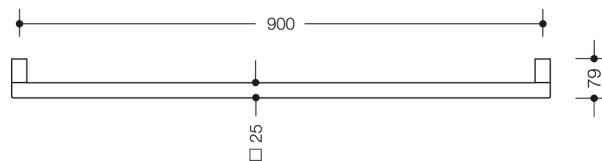

Vergelijkbare afbeelding

Afmetingen in mm

Eigenschappen

Wandsteun systeem 100

- wandsteun met een vierkant profiel met harmonische radiussen
- aan de uiteinden in een rechte hoek afgebogen
- zonder bevestigingsrozetten
- dient om vast te houden en te steunen
- bevestigingspunten 900 mm lang, 79 mm diep
- vierkant 25 mm
- van metaal, hoogwaardig verchroomd
- voor wandmontage, inclusief corrosievrij HEWI bevestigingsmateriaal