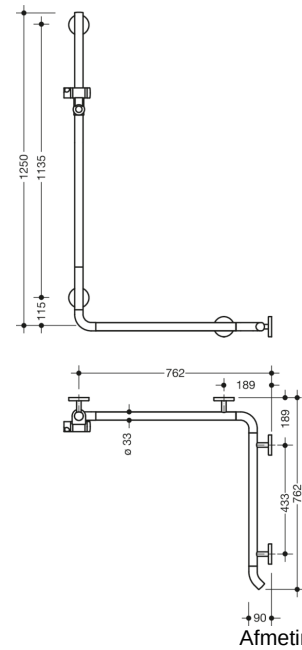

Vergelijkbare afbeelding

Eigenschappen

Douche-, Badhandgreep met WARM TOUCH douchestang

- Verticaal en horizontaal gerangschikt, Stangen haaks verbonden met douchekophouder met naar de wand wijzende 45° eindbogen
- Gemaakt van hoogwaardig chromoptisch gecoat polyamide met een warm gevoel
- Douchehouder van hoogwaardig polyamide in HEWI kleur 98 (signaalwit)
- met continue, Corrosiebeschermd stalen kern
- Verticale lengte 1250 mm, Horizontale lengtes 762 mm per stuk
- 90 mm diep, stangdiameter 33 mm

koppeling aan de muur met recht op de muur uitgevoerde filigrane steunen (diameter 18 mm) en vlakke rozetten

- Rozet diameter 80 mm, kappenhoogte 13 mm

Douchekophouder kan traploos worden gedraaid en na uittrekken of indrukken van een grote hendel in de hoogte worden versteld

conische opname op de douchekophouder vergemakkelijkt het inhangen van de handdouche

- Geschikt voor handdouches van verschillende fabrikanten
- Eenvoudige installatie dankzij individueel montagebare bevestigingsplaten van hoogwaardig roestvrij staal voor het bevestigen van de douchebak., Handgreep