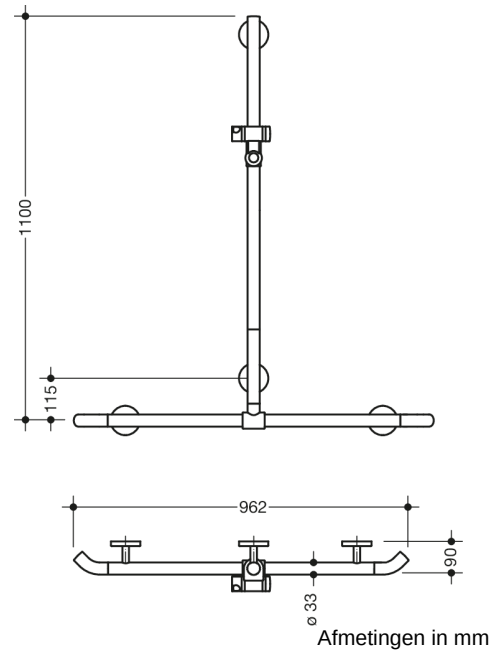

Vergelijkbare afbeelding

Eigenschappen

Douche-, Badhandgreep met WARM TOUCH douchestang

- Verticaal en horizontaal gerangschikt, Stangen haaks verbonden met douchekophouder met naar de wand wijzende 45° eindbogen

met zijdelings (ter montage) verschuifbare verticale douchestang

- Gemaakt van hoogwaardig chroomoptisch gecoat polyamide met een warm gevoel
- Douchehouder van hoogwaardig polyamide in HEWI kleur 98 (signaalwit)
- met continue, Corrosiebeschermd stalen kern
- Verticale lengte 1100 mm, Horizontale lengte 962 mm
- 90 mm diep, stangdiameter 33 mm

koppeling aan de muur met recht op de muur uitgevoerde filigrane steunen (diameter 18 mm) en vlakke rozetten

- Rozet diameter 80 mm, kappenhoogte 13 mm

Douchekophouder kan traploos worden gedraaid en na uittrekken of indrukken van een grote hendel in de hoogte worden versteld