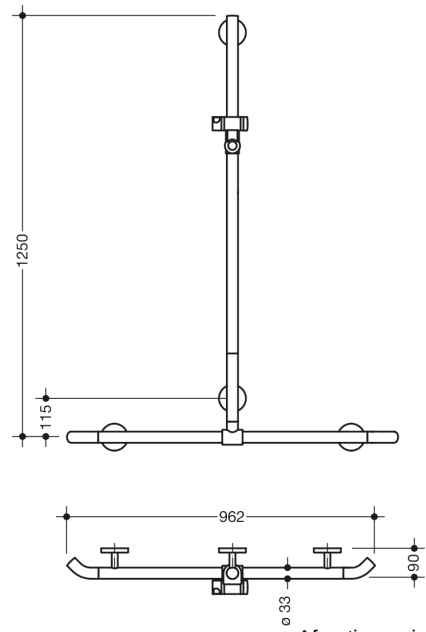

Vergelijkbare afbeelding

Eigenschappen

Douche-, Badhandgreep met WARM TOUCH douchestang

- Verticaal en horizontaal gerangschikt, Stangen haaks verbonden met douchekophouder met naar de wand wijzende 45° eindbogen

met zijdelings (ter montage) verschuifbare verticale douchestang

- Gemaakt van hoogwaardig chromoptisch gecoat polyamide met een warm gevoel
- Douchehouder van hoogwaardig polyamide in HEWI kleur 92 (antracietgrijs)
- met continue, Corrosiebeschermd stalen kern
- Verticale lengte 1250 mm, Horizontale lengte 962 mm
- 90 mm diep, stangdiameter 33 mm

koppeling aan de muur met recht op de muur uitgevoerde filigrane steunen (diameter 18 mm) en vlakke rozetten

- Rozet diameter 80 mm, kappenhoogte 13 mm

Douchekophouder kan traploos worden gedraaid en na uittrekken of indrukken van een grote hendel in de hoogte worden versteld