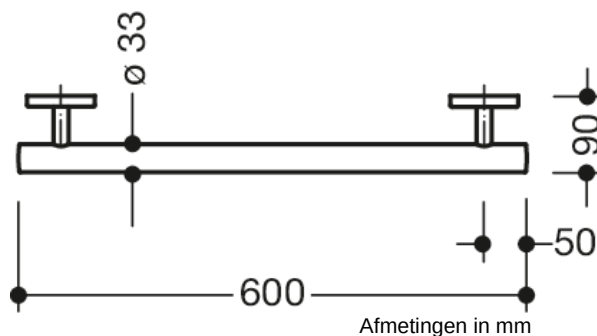

Vergelijkbare afbeelding

Eigenschappen

WARM TOUCH greeplijst

- rechte stang met recht op de muur uitgevoerde steunen en rozetten
- Dient om vast te houden en te ondersteunen
- Gemaakt van hoogwaardig chroomoptisch gecoat polyamide met een warm gevoel
- met continue, Corrosiebeschermde stalen kern
- Buitenafmeting 600 mm, stangdiameter 33 mm, 90 mm diep

koppeling aan de muur met recht op de muur uitgevoerde filigrane steunen (diameter 18 mm) en vlakke rozetten

- Rozet diameter 80 mm, kappenhoogte 13 mm
- eenvoudige montage door los montagebare bevestigingsplaten van hoogwaardige roestvrij staal om de wandsteun in te hangen
- inclusief corrosievrij HEWI bevestigingsmateriaal
- Let op bij gebruik met hangende stoelen: Een compatibiliteitscontrole is vereist.
- getest tot 200 kg bij gebruik met HEWI-bevestigingsmateriaal
- Aanbevolen maximaal gewicht van de gebruiker: 150 kg
- Een gedetailleerde lijst van de mogelijke combinaties van grijprails, Hoeksteunen en douche- en badleuningen met bijpassende inhangzitjes vindt u in onze online catalogus in het downloadgedeelte van het betreffende product.