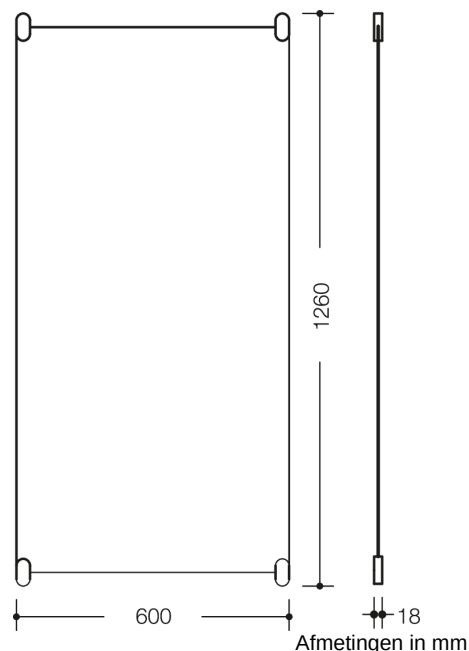

Vergelijkbare afbeelding

Eigenschappen

Kristalspiegel uit de serie 801

- rechthoekige spiegel met geslepen randen
- wordt met vier vlakke spiegelklemmen aan de wand bevestigd
- Achterkant verkoperd en met twee lagen lak beschermd
- 600 mm breed, 1200 mm hoog en 6 mm dik
- incl. spiegelklemmen 1260 mm hoog
- spiegelhouder 30 mm breed, 60 mm hoog en 18 mm diep
- spiegel van kristallen glas, spiegelhouder van hoogwaardige polyamide volgens HEWI kleuren-tabel
- voldoet aan de eisen conform DIN 18040, ÖNORM B1600/1601 en SIA 500