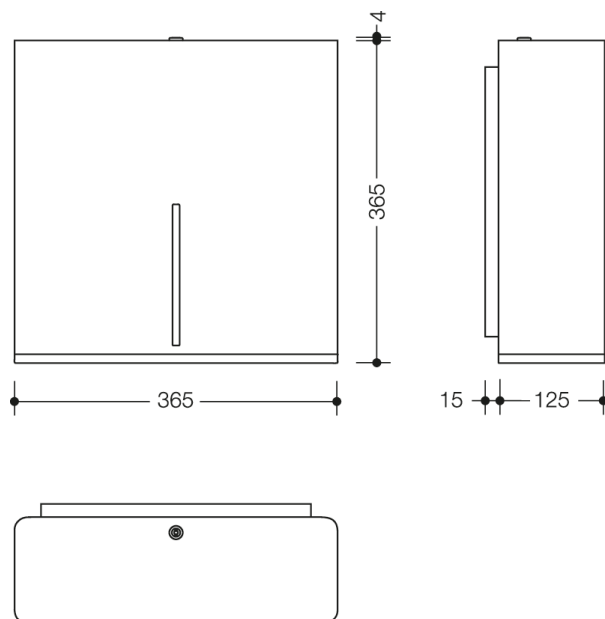

Vergelijkbare afbeelding

Afmetingen in mm

### Eigenschappen

Houder voor grote toiletrollen uit de serie 805

- kubisch basissysteem met ingesprongen muursokkel
- voor het opnemen van een in de handel verkrijgbare grote toiletrol in de diameters van 250 - 320 mm
- niveau-indicatie
- bescherming tegen misbruik door vergrendeling
- voor wandmontage
- 365 mm breed, 365 mm hoog en 125 mm diep, muursokkel 15 mm diep
- van hoogwaardige roestvrij staal, oppervlak mat geborsteld
- uitneemopening en afscheurrand van hoogwaardige polyamide in de HEWI kleuren 90 (diepzwart), 92 (antracietgrijs), 98 (signaalwit), 99 (zuiverwit)
- inclusief corrosievrij HEWI bevestigingsmateriaal

### Kleuren / Oppervlakken

	99 (zuiverwit)
	98 (signaalwit)
	92 (antracietgrijs)
	90 (diepzwart)