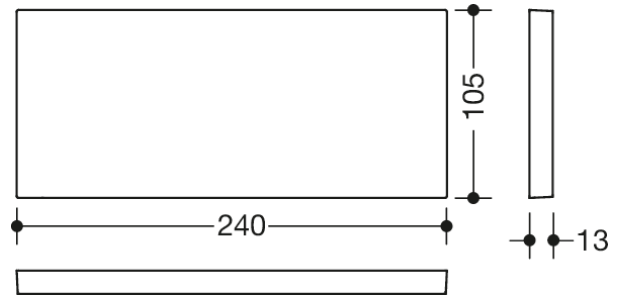

Vergelijkbare afbeelding

Afmetingen in mm

Eigenschappen

Afdekking voor montageplaat van de mobiele zijtes

- rechthoekige afdekking
- voor het bekleden van gemonteerde montageplaten eenvoudig door aanhangen
- 240 mm breed, 105 mm hoog, 13 mm diep
- Frame van de afdekking van de wandplaat van hoogwaardige polyamide in HEWI kleur 98 (signaalwit)
- frontplaat van hoogwaardig roestvrij staal, glanzend gepolijst

Kleuren / Oppervlakken

98 (signaalwit)